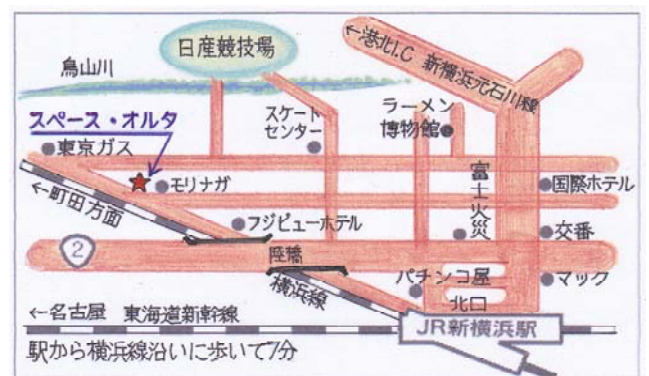

古謡数曲・・・他

「どうなんトウバルマ」(労働歌)って逢えばなぐさめになるかな。
「どうなんスンカニ」(別れの唄)は見送る言葉に涙が浮かぶね。
「ぶとむてい唄」(嫁入り唄)って、嫁に行きたくなるね。

福里安展(唄・三線)

大澤静香(唄・三線・笛・囃子)

宮良亮行(笛)

はるらとも(唄・囃子)

[主催 ご予約・お問合せ]

島々^{ちゆ}清ら唄 ゆだち・たまぬなり

090-5212-5478 / TEL・FAX044-833-7834

Mail info@yudachi-tamanunari.com

HP <http://www.yudachi-tamanunari.com>